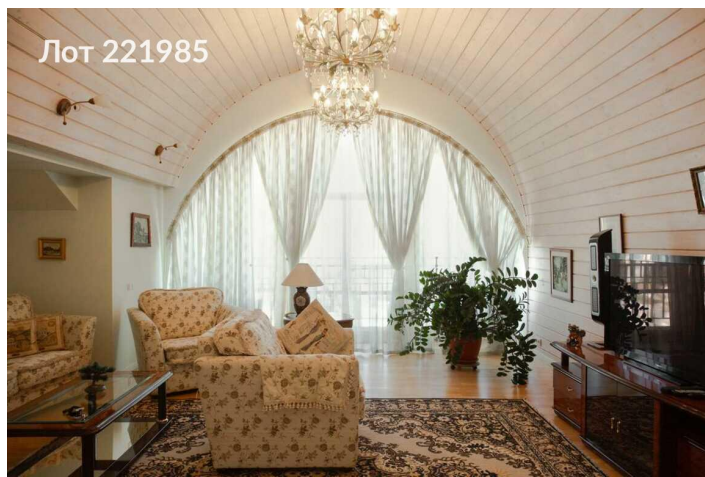

Лот 221985

Лот 221985

Лот 221985