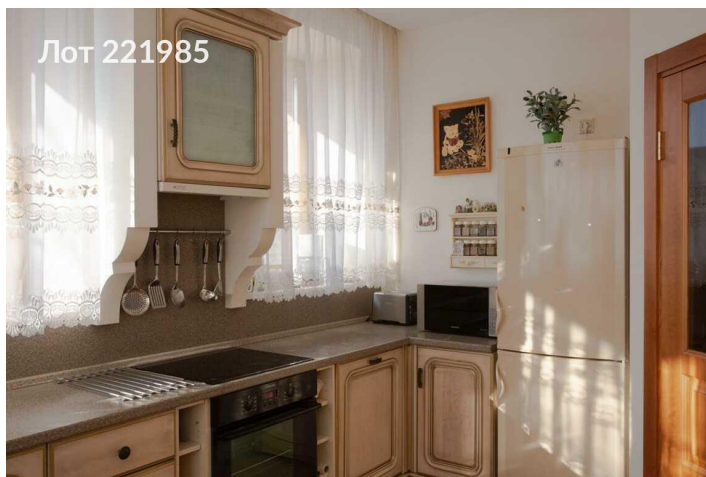

Лот 221985

Лот 221985

Лот 221985

Лот 221985