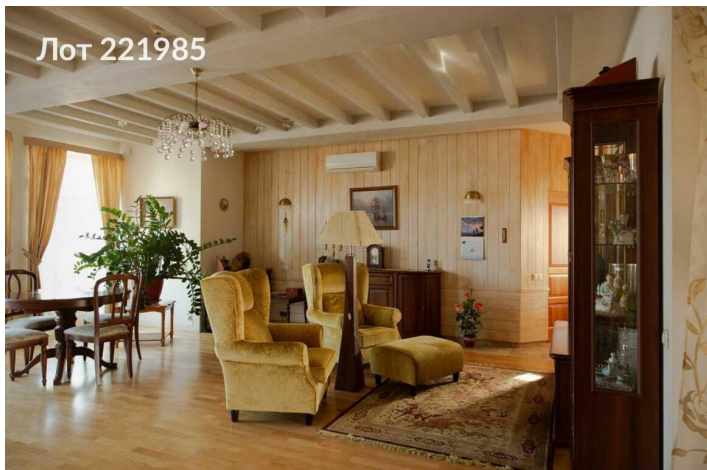

Лот 221985

Лот 221985